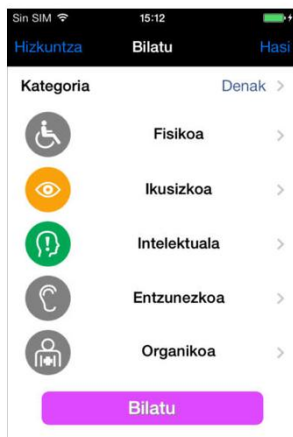

Deskargatu gure aplikazioa I

mapak Aurkitu eta partekatu toki irisgarriak English Español

Nora joan: Bilatu

[Filtro aurreratu](#)

Mapa hauen inguruan

Informa zaitez nahi duzun lekura iristeko! Zure laguntzarekin, erraz iristeko moduko gune gehiago tortuko ditugu...

[Gehiago irakurri](#)

Deskargatu doan gure telefonorako aplikazioa!

Doako aplikazio hau zure telefonora instalatuta, zuek gertu dauden toki irisgarriak ezagutu ahal izango dituzue eta bisitatzen dituzun tokiak benetako egoeraren berri eman ahal izango dituzue komunitateari.

Bisitatu toki hauek

- Araba Vitoria-Gasteiz
- Bizkaia Bilbao
- Gipuzkoa Donostia-San Sebastian

Azken tokiak

- Eguzkitza**
Sagardotegia - Tolosa
- La Gabarra**
Erretegia - Bilbao
- VALDELANA**
Landa-turismoa - Elciego
- Bermeo**
Jatetxea - Bilbao
- ANSOTEGI ERROTA**
Hotela - Etxebarria

[Mapa hauen inguruan](#) | [Irisgarritasuna](#) | [Pribatutasuna](#)

Proiektuaren bultzatzailea **ararteko**
Prado 9
01005 Vitoria-Gasteiz
Tel: 945 13 51 18

Gure web orrialdetik

Deskargatu gure aplikazioa II