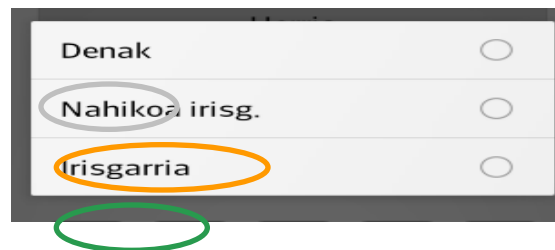

Zure mugikorretik

Eman zure datuak aplikazioan

Hori ezinbestekoa da iruzkinak egin eta argazkiak kargatu nahi badituzu

1. Aukeratu **Hasi**

2. Sartu

Posta elektronikoa eta Pasahitza jarriz (erregistra zaitez oraindik erabiltzailea ez bazara), Facebook edo Twitter

Aurkitu baliabide irisgarriak I

Hasierako pantaila

1. Markatu ezazu **Nire posizioa erabili**, zauden lekutik gertuen dauden baliabideak aurkitzeko

2. Edo aukera ezazu **Herria** zerrendan, edo bila ezazu izenaren lehen hizkiak sartuz

Aurkitu baliabide irisgarriak II

3. Aukeratu bilatu nahi duzun baliabidearen **Kategoria**

4. Aukeratu **Gutxieneko irisgarritasuna** ezgaitasun motaren arabera

Baliabide baten gaineko informazioa

Emaizzen zerrenda