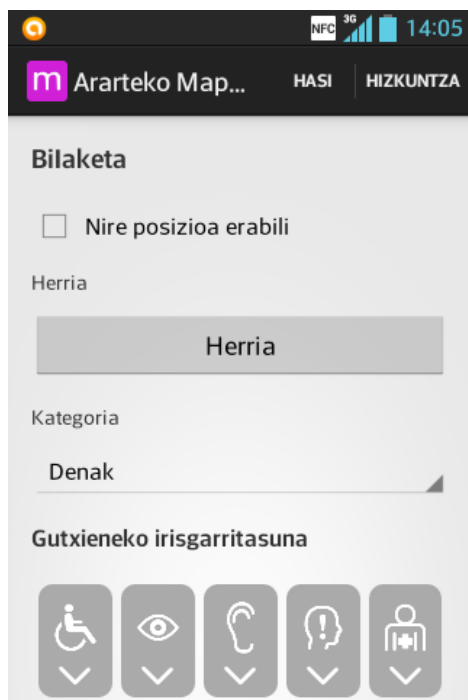

[Gehiago irakurri](#)

Deskargatu doan gure telefonorako aplikazioa!

Doako aplikazio hau zure telefonora instalatuta, zuek gertu dauden toki irisgarriak ezagutu ahal izango dituzue eta bisitatzen dituzun tokiak benetako egoeraren berri eman ahal izango dituzue komunitateari.

Bisitatu toki hauek

- Araba Vitoria-Gasteiz
- Bizkaia Bilbao
- Gipuzkoa Donostia-San Sebastian

Azken tokiak

- Eguzkitza**
Sagardotegia - Tolosa
- La Gabarra**
Erretegia - Bilbao
- VALDELANA**
Landa-turismoa - Elciego
- Bermeo**
Jatetxea - Bilbao
- ANSOTEGI ERROTA**
Hotela - Etxebarria

[Mapa hauen inguruan](#) | [Irisgarritasuna](#) | [Pribatutasuna](#)

Proiektuaren bultzatzailea **ararteko**
Prado 9
01005 Vitoria-Gasteiz
Tel: 945 13 51 18

Gure web orrialdetik

Deskargatu gure aplikazioa II

Zure mugikorretik

Eman zure datuak aplikazioan

Hori ezinbestekoa da iruzkinak egin eta argazkiak kargatu nahi badituzu

1. Aukeratu **Hasi**

2. Sartu

Posta elektronikoa eta Pasahitza jarriz (erregistra zaitez oraindik erabiltzailea ez bazara), Facebook edo Twitter