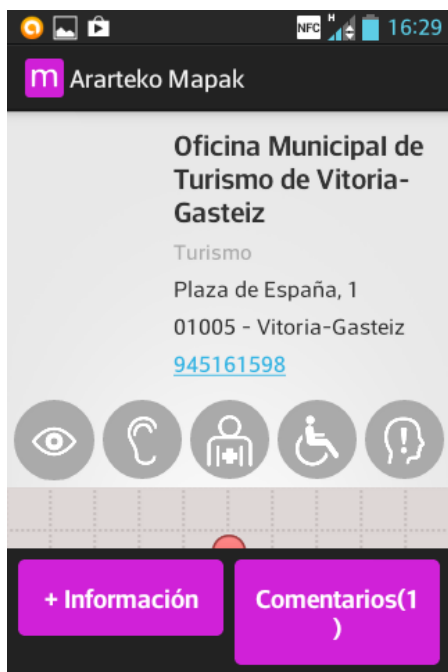

Har ezazu parte I

Erregistatuta dagoen edozein erabiltzailek informazioa eman dezake baliabide baten irisgarritasunaz (iruzkinak edo argazkiak). Argazkiak iruzkin eta iritzien sostengu bikainak dira

1. Aukeratu **Iruzkinak**