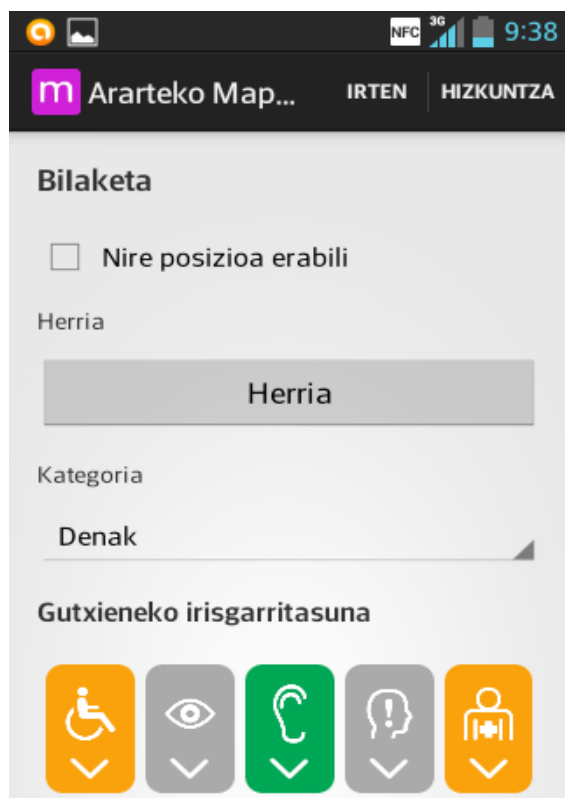

[Mapa hauen inguruan](#) | [Irisgarritasuna](#) | [Pribatutasuna](#)

Proiektuaren bultzatzailea **ararteko**
Prado 9
01005 Vitoria-Gasteiz
Tel: 945 13 51 18

Gure web orrialdetik

Deskargatu gure aplikazioa II

Zure mugikorretik

Eman zure datuak aplikazioan

Hori ezinbestekoa da iruzkinak egin eta argazkiak kargatu nahi badituzu

1. Aukeratu **Hasi**

2. Sartu

Posta elektronikoa eta Pasahitza jarriz (erregistra zaitez oraindik erabiltzailea ez bazara), Facebook edo Twitter

Aurkitu baliabide irisgarriak I

Hasierako pantaila

1. Markatu ezazu **Nire posizioa erabili**, zauden lekutik gertuen dauden baliabideak aurkitzeko

2. Edo aukera ezazu **Herria** zerrendan, edo bila ezazu izenaren lehen hizkiak sartuz

Aurkitu baliabide irisgarriak II

3. Aukeratu bilatu nahi duzun baliabidearen **Kategoria**

4. Aukeratu **Gutxieneko irisgarritasuna** ezgaitasun motaren arabera

Baliabide baten gaineko informazioa

Emaizzen zerrenda