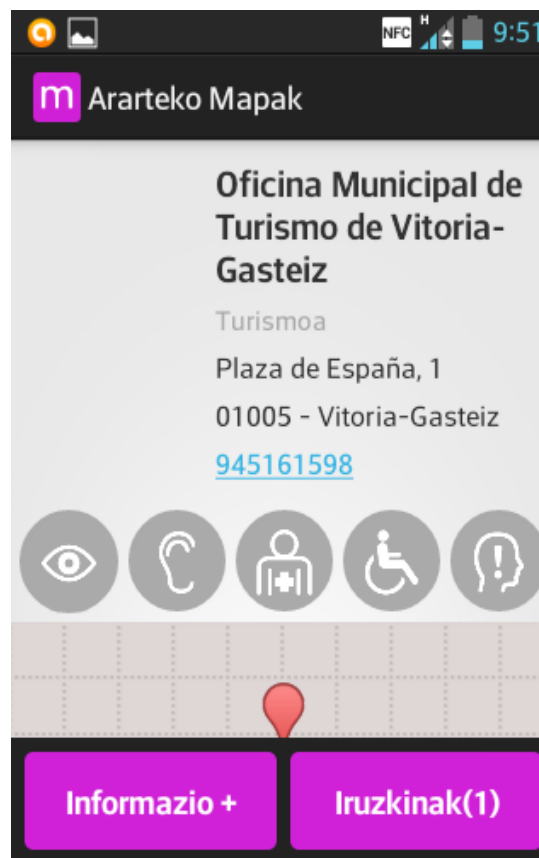

Aurkitu baliabide irisgarriak I

Hasierako pantaila

1. Markatu ezazu **Nire posizioa erabili**, zauden lekutik gertuen dauden baliabideak aurkitzeko

2. Edo aukera ezazu **Herria** zerrendan, edo bila ezazu izenaren lehen hizkiak sartuz

Aurkitu baliabide irisgarriak II

3. Aukeratu bilatu nahi duzun baliabidearen **Kategoria**

4. Aukeratu **Gutxieneko irisgarritasuna** ezgaitasun motaren arabera

Baliabide baten gaineko informazioa

Emaizzen zerrenda