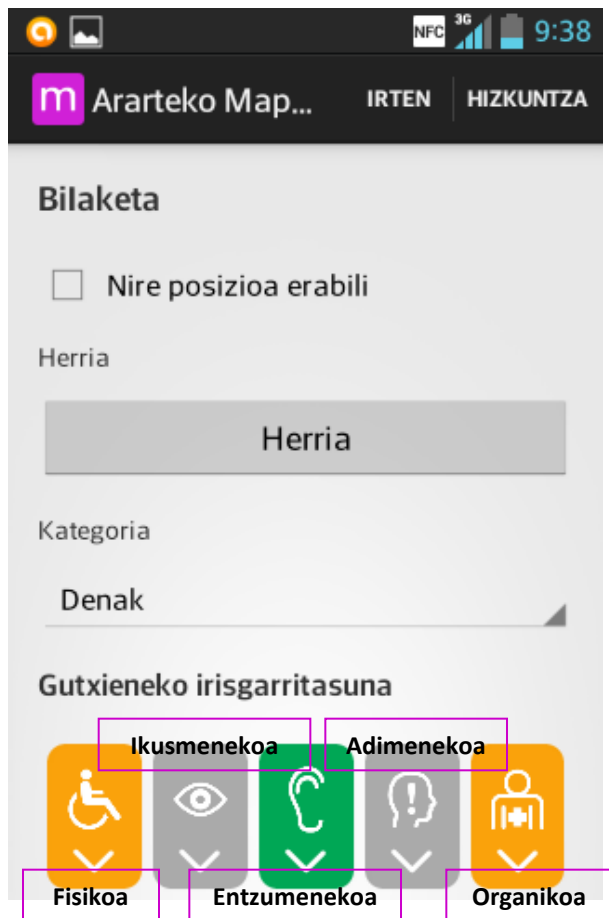

Zure mugikorretik

Eman zure datuak aplikazioan

Hori ezinbestekoa da iruzkinak egin eta argazkiak kargatu nahi badituzu

1. Aukeratu **Hasi**

2. Sartu

Posta elektronikoa eta Pasahitza jarriz (erregistra zaitez oraindik erabiltzailea ez bazara), Facebook edo Twitter

Aurkitu baliabide irisgarriak I

Hasierako pantaila

1. Markatu ezazu **Nire posizioa erabili**, zauden lekutik gertuen dauden baliabideak aurkitzeko

2. Edo aukera ezazu **Herria** zerrendan, edo bila ezazu izenaren lehen hizkiak sartuz

Aurkitu baliabide irisgarriak II

3. Aukeratu bilatu nahi duzun baliabidearen **Kategoria**

4. Aukeratu **Gutxieneko irisgarritasuna** ezgaitasun motaren arabera

Baliabide baten gaineko informazioa

Emaizzen zerrenda