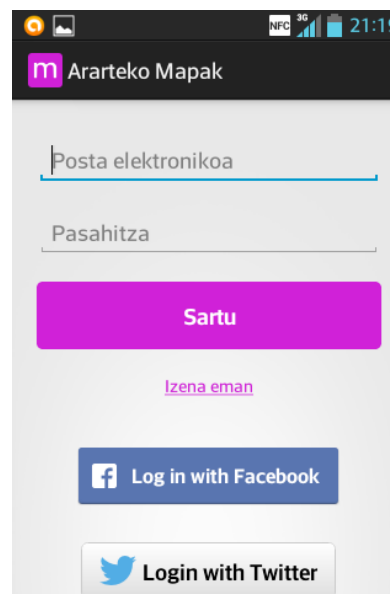

Bisitatu toki hauek

- Araba Vitoria-Gasteiz
- Bizkaia Bilbao
- Gipuzkoa Donostia-San Sebastian

Azken tokiak

- Eguzkitza**
Sagardotegia - Tolosa
- La Gabarra**
Erretegia - Bilbao
- VALDELANA**
Landa-turismoa - Elciego
- Bermeo**
Jatetxea - Bilbao
- ANSOTEGI ERROTA**
Hotela - Etxebarria

[Mapa hauen inguruan](#) | [Irisgarritasuna](#) | [Pribatutasuna](#)

Proiektuaren bultzatzailea **ararteko**
Prado 9
01005 Vitoria-Gasteiz
Tel: 945 13 51 18

Gure web orrialdetik

Deskargatu gure aplikazioa II

Zure mugikorretik

Eman zure datuak aplikazioan

Hori ezinbestekoa da iruzkinak egin eta argazkiak kargatu nahi badituzu

1. Aukeratu **Hasi**

2. Sartu

Posta elektronikoa eta Pasahitza jarriz (erregistra zaitez oraindik erabiltzailea ez bazara), Facebook edo Twitter

Aurkitu baliabide irisgarriak I

Hasierako pantaila

1. Markatu ezazu **Nire posizioa erabili**, zauden lekutik gertuen dauden baliabideak aurkitzeko

2. Edo aukera ezazu **Herria** zerrendan, edo bila ezazu izenaren lehen hizkiak sartuz